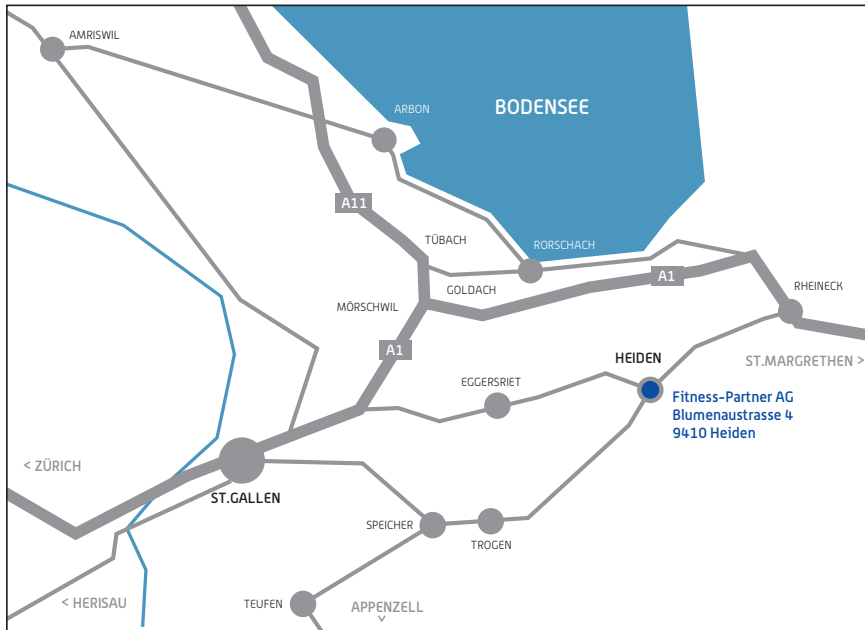

Situationsplan Region

Fitness-Partner AG

Blumenaustrasse 4
CH-9410 Heiden

Tel. +41 (0)71/891 39 39

Fax. +41 (0)71/891 49 32

info@fitness-partner.ch

www.fitness-partner.ch

Anfahrt

Von Zürich her auf der A1 bis Ausfahrt St.Gallen-Neudorf.
Danach weiter Richtung Heiden.

Von Chur her auf der A13 bis Ausfahrt St.Margrethen/Rheineck.
Danach weiter Richtung Heiden.

Situationsplan Dorf Heiden